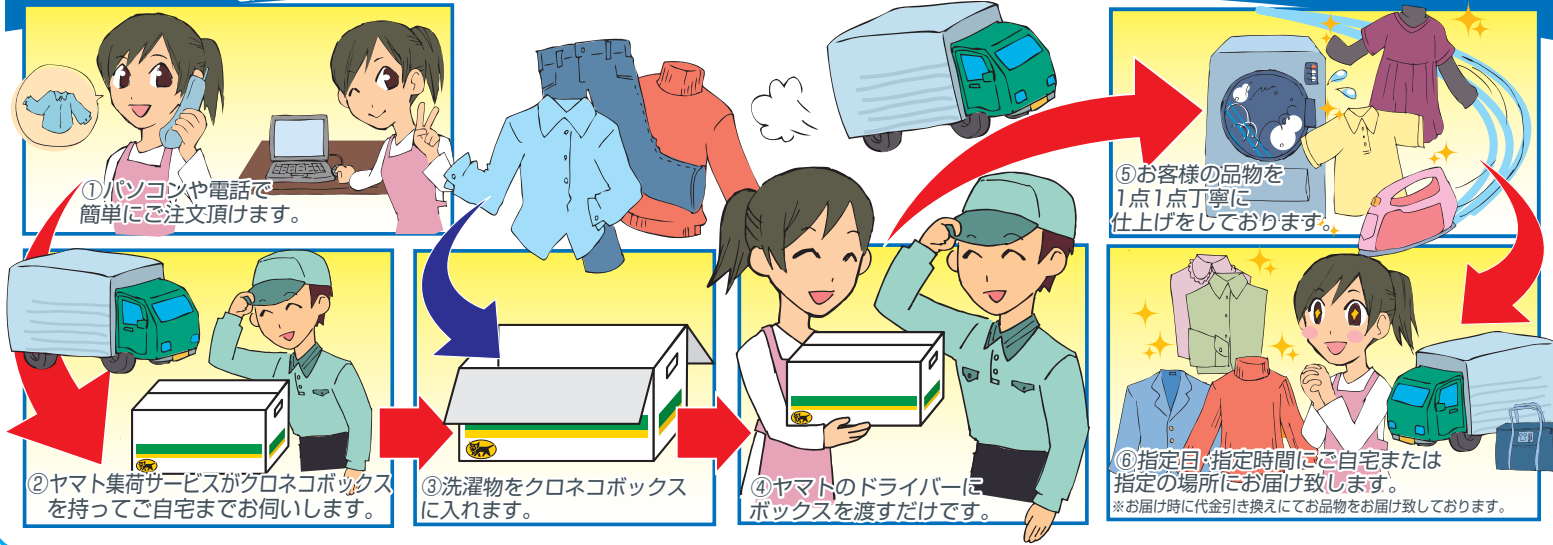

初めてのお申し込み時 サービスの流れ

せんとく便10パック 1パック10枚

- 1つのバッグに最大10枚までの衣類を入れられます。
- 10枚以上の場合は、超過料金(525円/枚)で受付致します。

まとめて

税込 **5,092円**
(1枚当たり税抜485円)

- 1パック10枚までなら5,092円の固定料金です。
- 衣類の大きさにより1パック10枚入らないこともございますので予めご了承下さい。

2回目以降リピート割引のお使いの方へ

ご返送のバック再利用でさらにお得な

リピート割引

まとめて

税込 **4,777円**
(1枚当たり税抜455円)

ご返送のバック再利用で315円割引です。

その他サービス色々!!

しみ抜きサービス

しみ抜きはサービスで致します。染みの状態により、完全に落ちない場合もございますので予めご了承下さい。