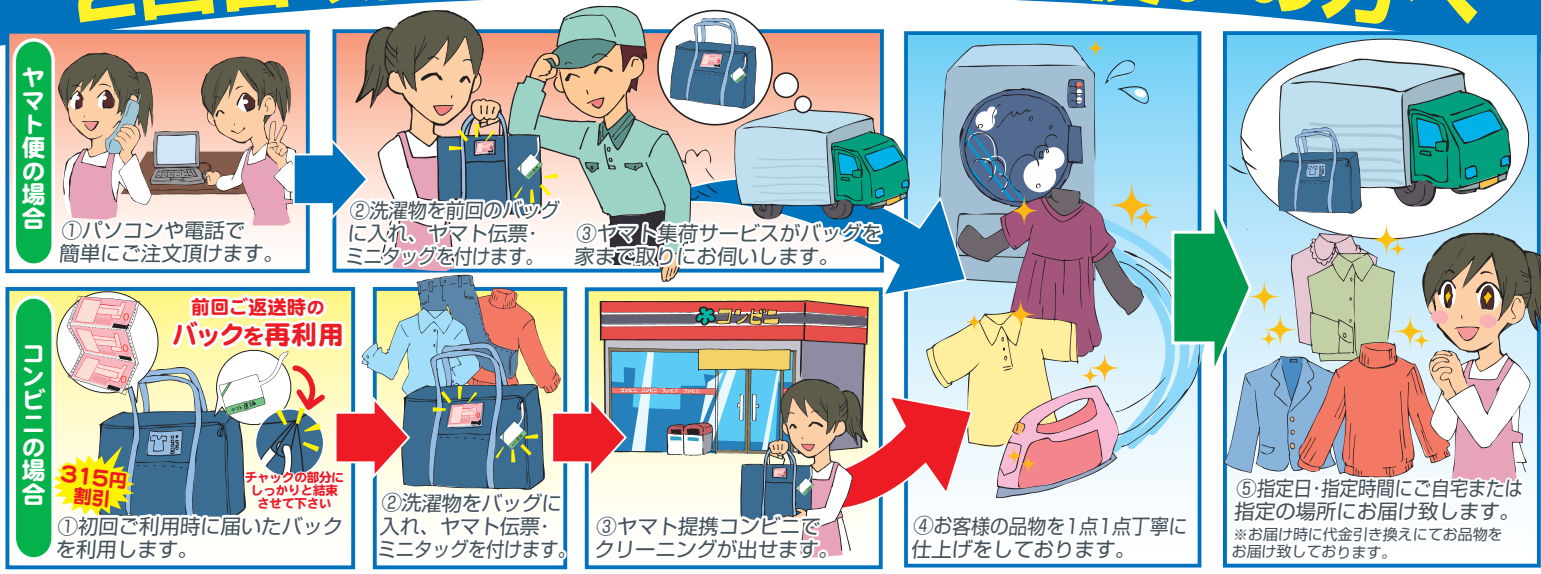

初めてのお申し込み時 サービスの流れ

せんとく便10パック 1パック10枚

- 1つのバッグに最大10枚までの衣類を入れられます。
- 10枚以上の場合は、超過料金(525円/枚)で受付致します。

まとめて

税込 **5,092円**
(1枚当たり税抜485円)

- 1パック10枚までなら5,092円の固定料金です。
- 衣類の大きさにより1パック10枚入らないこともございますので予めご了承下さい。

2回目以降リピート割引のお使いの方へ

ご返送のバック再利用でさらにお得な

リピート割引

まとめて

税込 **4,777円**
(1枚当たり税抜455円)

ご返送のバック再利用で315円割引です。

その他サービス色々!!

しみ抜きサービス

しみ抜きはサービスで致します。染みの状態により、完全に落ちない場合もございますので予めご了承下さい。